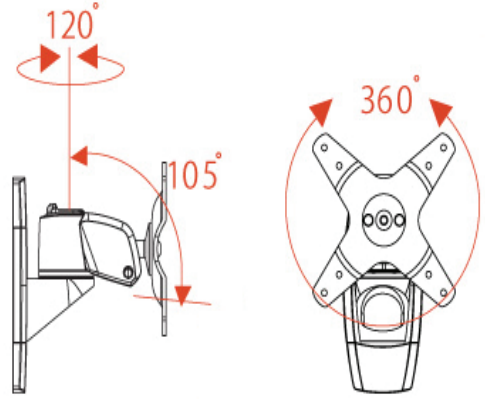

Dimensions:-