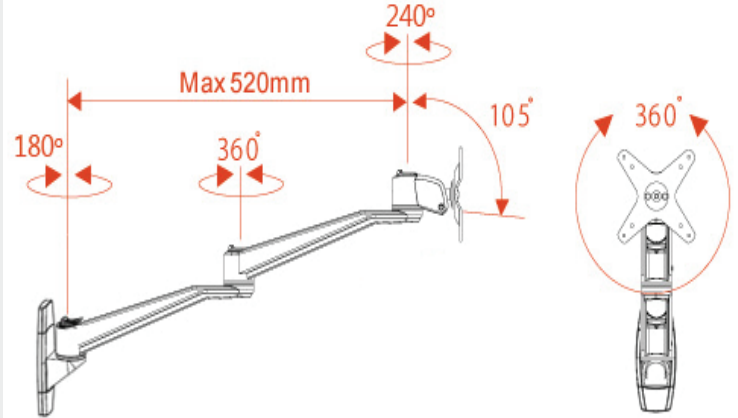

Dimensions:-